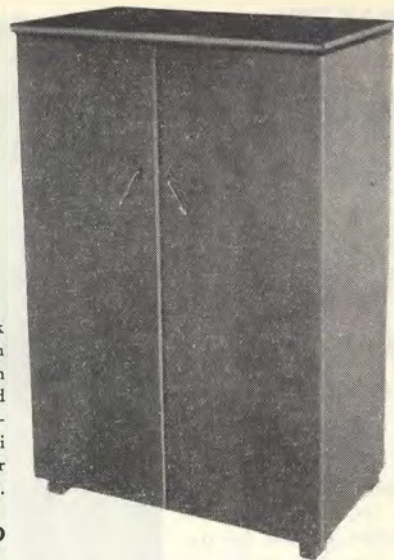

BÄSTA LÖSNINGEN FÖR ER SOM HAR TRÅNGT OM UTRYMMET

Modell CUBA

— nu med nozag-resårer i bäddarna

49 A Sängskåp Cuba med plats för en eller två färdiga bäddar är idealiskt för små utrymmen. Stativet tillverkas av stålrör med hylla i björk i alm- eller mahognyfärg, sängarna tillverkas av vinkeljärn och nozag-resårer, försedda med tygremmar för bäddens fasthållande som gör att de kan förvaras färdiga. Levereras komplett med remmar och draperikulor men utan draperi. Bäddstorlek 70x186 cm.

Enkelbädd endast **135.00**

49 B Cuba dubbelbädd. Yttre bädden kan enkelt fränkopplas för att användas på annan plats. Dess inre ben är försedda med rullar.

Dubbelbädd endast **190.00**

RATIONELL DISTRIBUTION — KONSUMENTEN TILL GODO

INGA-LILL

Spar på utrymmet

121 Sängskåp Inga-Lill. En både praktisk och smakfull möbel som ger härlig vila och sparar på utrymmet. På dagen förvaras sängen som är av bästa stålrörskonstruktion med kraftiga godro-bottnar, färdigbäddad i skåpet, vilket är tillverkat av prima björk i alm-, valnöts- eller mahognyfärg. Skåpet är 77 cm. brett, 43 cm. djupt och 118 cm. högt. Sängmått 72x190 cm.

Priset är endast **152.00**

121 B Som ovanstående men med två bäddar.

Priset är endast **286.00**

Inga-Lill nu med stålkonstruktion och godro-bottnar.

Allt fler och fler köper sina möbler från Ikéa, därför att alla vet att ingen annan kan erbjuda samma goda kvalitet till så låga priser.